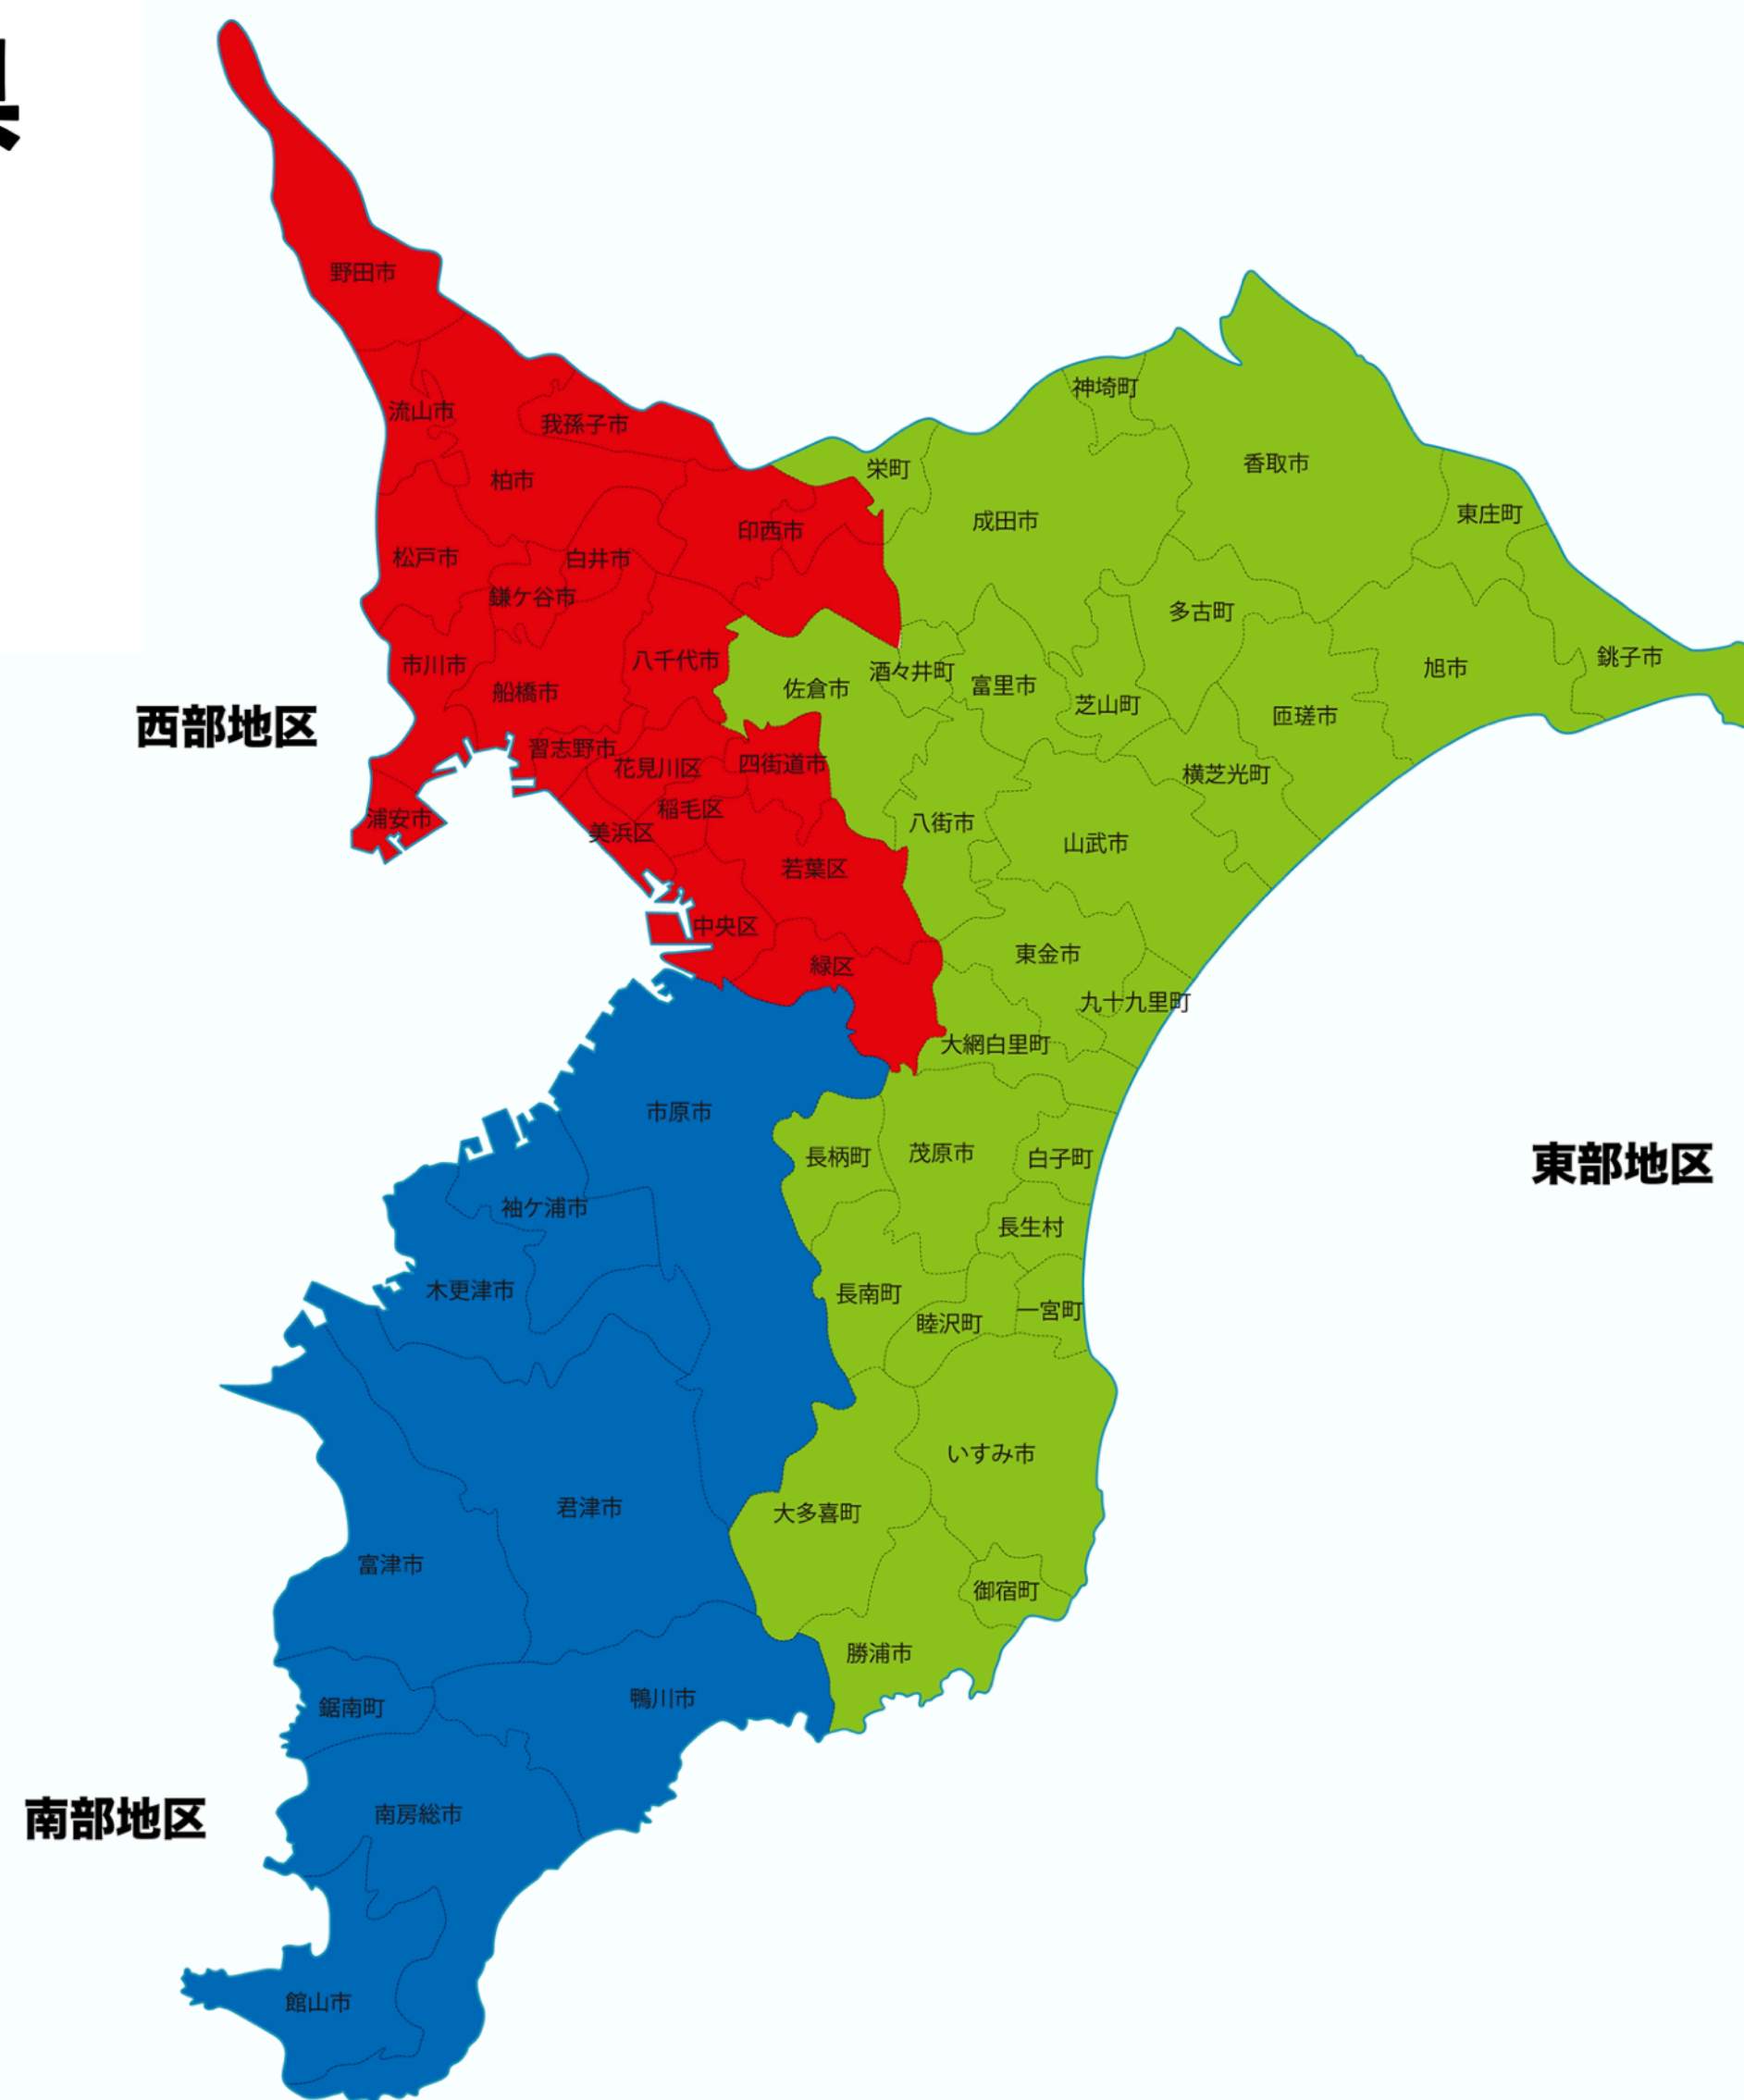

賃料相場について

e-sohko.comに蓄積されている賃料データ（首都圏及び中部、関西、博多エリア）もとに2021年3月までのデータを集計し作成いたしました。

東京都

TOKYO

東京都

- **城南地区**
6,300円～10,300円
- **城西地区**
6,350円～8,350円
- **城東地区**
5,350円～7,350円
- **城北地区**
4,700円～6,700円
- **北多摩地区**
4,000円～6,000円
- **南多摩地区**
3,650円～5,650円
- **西多摩地区**
3,100円～5,100円

埼玉県

SAITAMA

埼玉県

- **南部地区**
3,450円～4,950円
- **中部地区**
2,650円～4,150円
- **北部地区**
2,000円～3,500円

神奈川県

KANAGAWA

神奈川県

- **湾岸地区**
4,300円～6,300円
- **相模地区**
3,150円～4,650円
- **湘南地区**
3,100円～4,600円

千葉県

CHIBA

千葉県

- 西部地区**
3,050円～5,050円

- 東部地区**
2,200円～3,700円

- 南部地区**
2,150円～3,650円

茨城県

IBARAKI

茨城県

南西地区

南東地区

南東地区

1,900円～3,400円

南西地区

1,650円～3,150円

愛知県