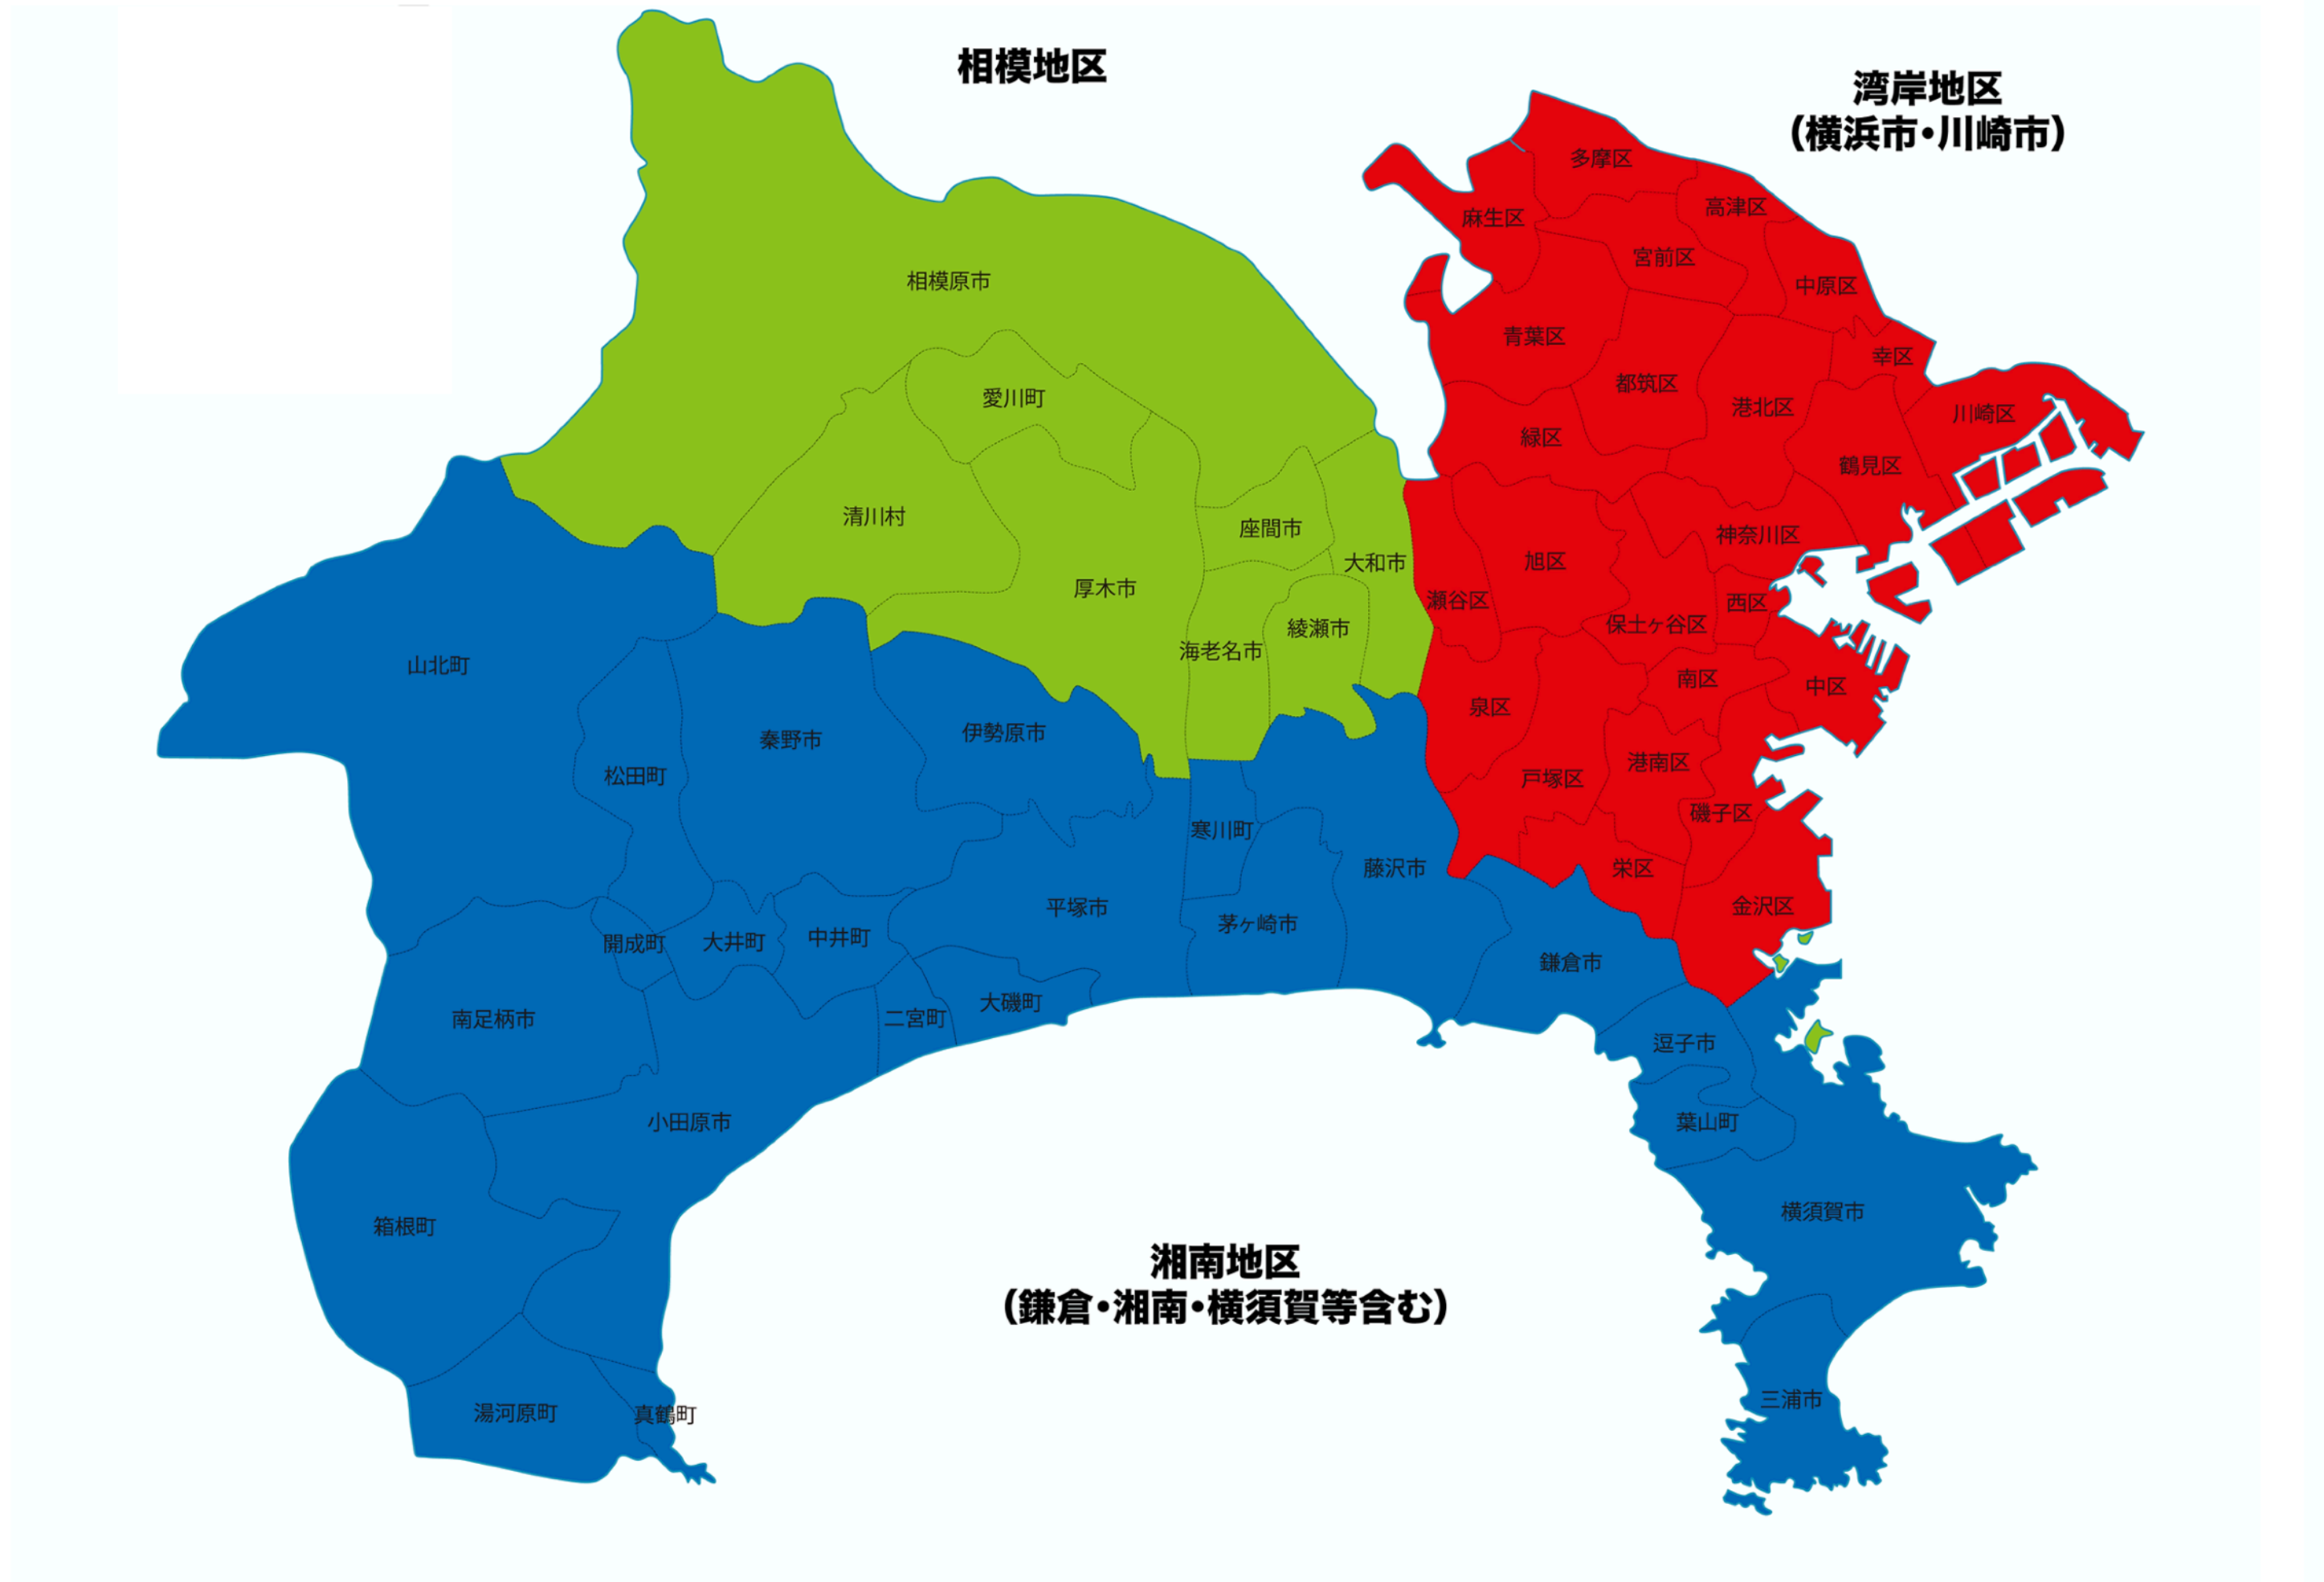

賃料相場について

e-sohko.comに蓄積されている賃料データ（首都圏及び中部、関西、博多エリア）もとに2021年3月までのデータを集計し作成いたしました。

東京都

TOKYO

東京都

- **城南地区**
6,300円～10,300円
- **城西地区**
6,350円～8,350円
- **城東地区**
5,350円～7,350円
- **城北地区**
4,700円～6,700円
- **北多摩地区**
4,000円～6,000円
- **南多摩地区**
3,650円～5,650円
- **西多摩地区**
3,100円～5,100円

埼玉県

SAITAMA

埼玉県

- **南部地区**
3,450円～4,950円
- **中部地区**
2,650円～4,150円
- **北部地区**
2,000円～3,500円

神奈川県

KANAGAWA

神奈川県

- **湾岸地区**
4,300円～6,300円
- **相模地区**
3,150円～4,650円
- **湘南地区**
3,100円～4,600円

千葉県

CHIBA

千葉県

- 西部地区**
3,050円～5,050円

- 東部地区**
2,200円～3,700円

- 南部地区**
2,150円～3,650円

茨城県

IBARAKI

茨城県

南西地区

南東地区

南東地区

1,900円～3,400円

南西地区

1,650円～3,150円

愛知県