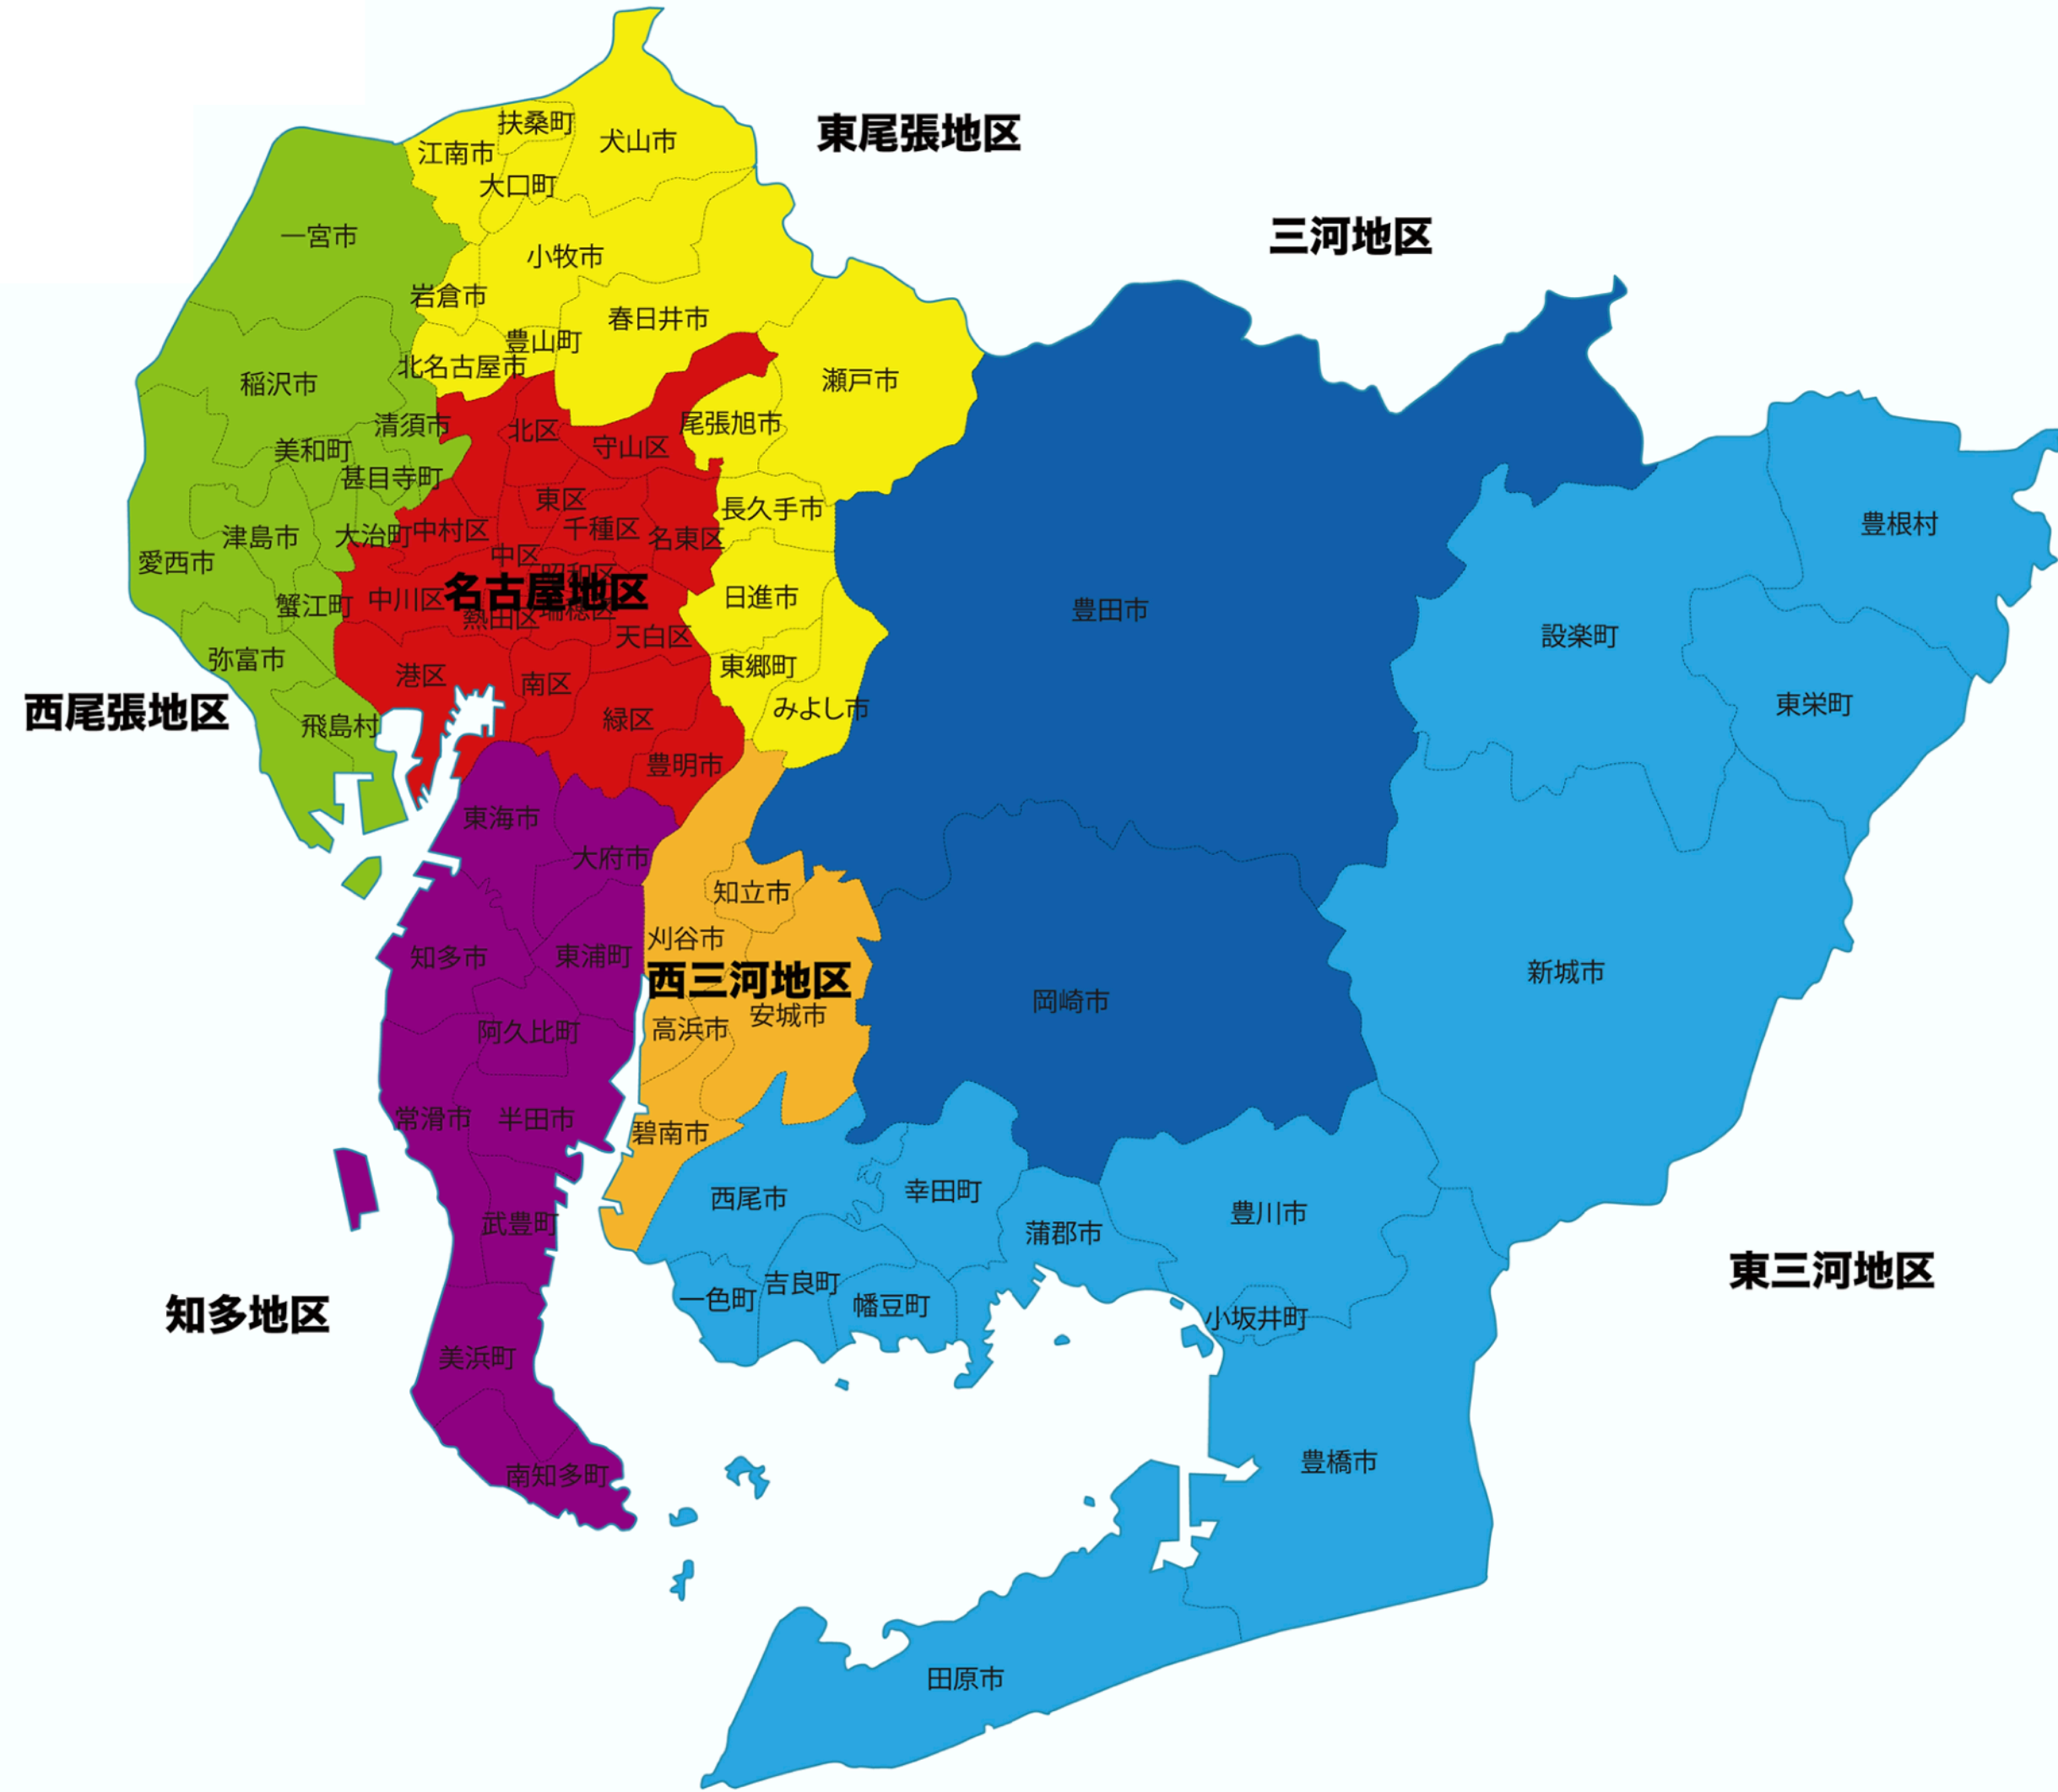

賃料相場について

e-sohko.comに蓄積されている賃料データ（首都圏及び中部、関西、博多エリア）もとに2021年3月までのデータを集計し作成いたしました。

東京都

TOKYO

東京都

- **城南地区**
6,300円～10,300円
- **城西地区**
6,350円～8,350円
- **城東地区**
5,350円～7,350円
- **城北地区**
4,700円～6,700円
- **北多摩地区**
4,000円～6,000円
- **南多摩地区**
3,650円～5,650円
- **西多摩地区**
3,100円～5,100円

千葉県

CHIBA

千葉県

- 西部地区**
3,050円～5,050円

- 東部地区**
2,200円～3,700円

- 南部地区**
2,150円～3,650円

茨城県

IBARAKI

茨城県

南西地区

南東地区

南東地区

1,900円～3,400円

南西地区

1,650円～3,150円

愛知県

AICHI

愛知県

- **名古屋地区**
3,200円～4,500円
- **西三河地区**
2,800円～4,000円
- **東尾張地区**
2,500円～3,800円
- **西尾張地区**
2,500円～3,800円
- **東三河地区**
2,800円～3,800円
- **三河地区**
2,800円～3,700円
- **知多地区**
2,300円～3,500円

岐阜県

GIFU

岐阜県

- **西濃地区**
1,800円～3,500円
- **岐阜地区**
2,300円～3,000円
- **中濃地区**
1,500円～3,200円
- **東濃地区**
1,500円～2,800円