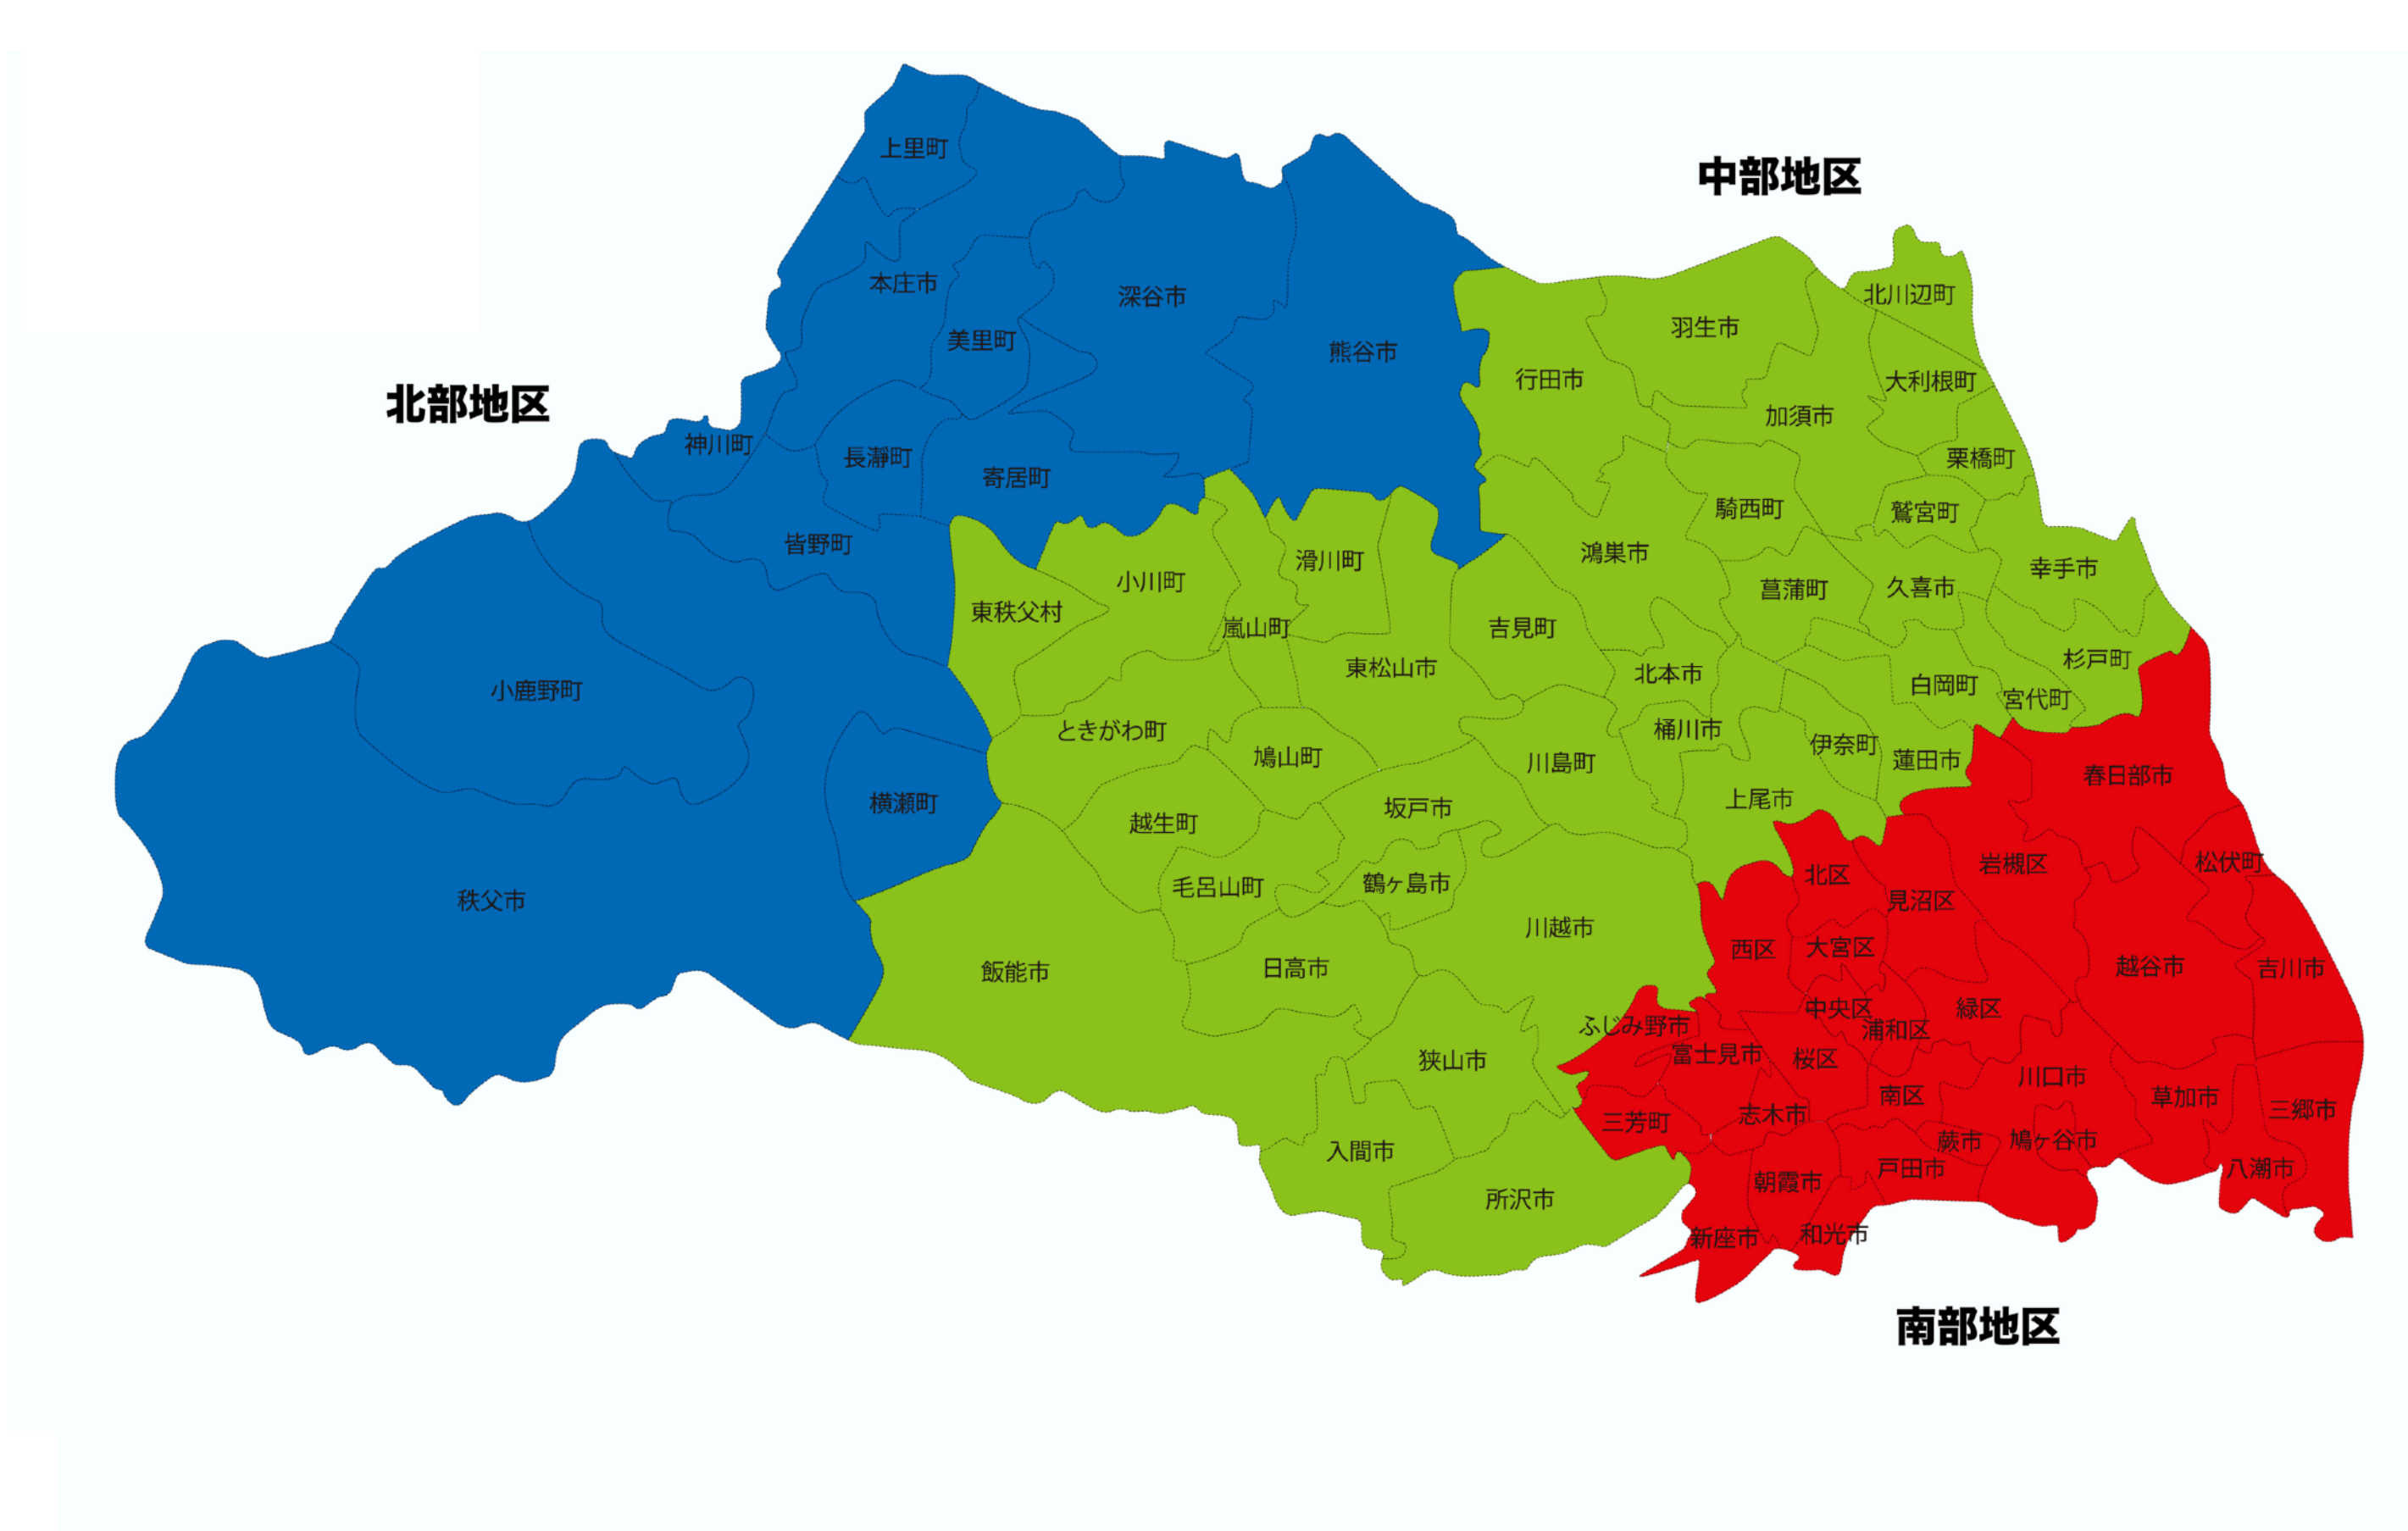

賃料相場について

e-sohko.comに蓄積されている賃料データ（首都圏及び中部、関西、博多エリア）もとに2021年3月までのデータを集計し作成いたしました。

東京都

TOKYO

東京都

- **城南地区**
6,300円～10,300円
- **城西地区**
6,350円～8,350円
- **城東地区**
5,350円～7,350円
- **城北地区**
4,700円～6,700円
- **北多摩地区**
4,000円～6,000円
- **南多摩地区**
3,650円～5,650円
- **西多摩地区**
3,100円～5,100円

埼玉県

SAITAMA

埼玉県

- **南部地区**
3,450円～4,950円
- **中部地区**
2,650円～4,150円
- **北部地区**
2,000円～3,500円

神奈川県

KANAGAWA

神奈川県

- **湾岸地区**
4,300円～6,300円
- **相模地区**
3,150円～4,650円
- **湘南地区**
3,100円～4,600円

千葉県

CHIBA

千葉県

- 西部地区**
3,050円～5,050円

- 東部地区**
2,200円～3,700円

- 南部地区**
2,150円～3,650円

茨城県

IBARAKI

兵庫県

● **神戸・阪神地区**
2,500円～7,500円

● **播磨西地区**
1,000円～5,000円

● **播磨東地区**
1,000円～3,000円

京都府

KYOTO

京都府

京都市地区